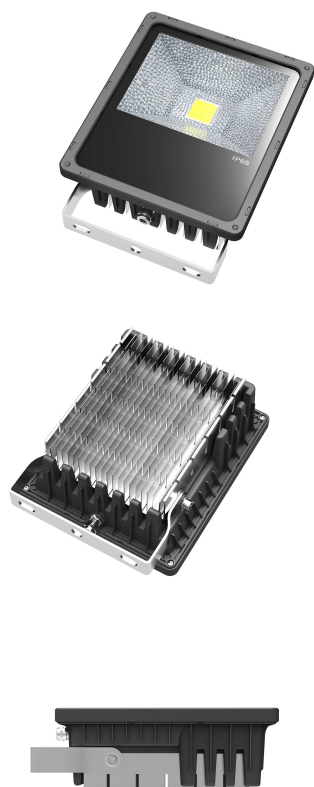

DATENBLATT 50W LED Cubo Flutlichtstrahler

PAPST Flutlichtstrahler 50W

EP-FLC50/55W

Type:	EP-FLC50/55W
LED Leistung:	50 +5W
Betriebsspannung:	85-260V / 50Hz
Lichtstrom:	5500Lm
Lichtfarbe:	Weiß
Lichttemperatur:	4000-4500K
Abstrahlwinkel:	120 Grad
Betriebstemperatur:	-30...+50°C
Schutzart:	IP 65
Lebensdauer:	30.000h
Gewicht:	2,6Kg
Abmessungen:	225x195x95mm
Garantie:	2 Jahre
Verpackung:	Karton neutral

Produktvorteile:

- Neues modulares Design für LED Leistungen von 30-60W
- Gefertigt an österreichischem Produktionsstandort „Made in Austria“
- Modularer Produktaufbau für einfachen Komponententausch im Reparaturfall
- Lieferbare Betriebsspannungen von 85-265V AC und 10-32V DC
- Technische Ausführung nach europäischen Standards - 100% CE konform
- Hohe Schaltfestigkeit > 50.000 Zyklen Chargentest
- 100% Funktionstest aller Produkte vor Auslieferung
- Temperatursicherung für Einsatz in thermisch sensiblen Bereichen (70°C)